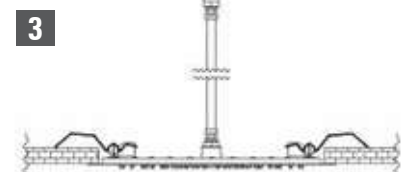

A questo punto rilasciare delicatamente le molle alla loro naturale tensione e, trattenendo esternamente il soffione, accompagnare lo stesso verso il totale appoggio al soffitto come da immagine 3.

Now release the springs back to their natural tension and, while holding the head from outside, guide it to its final position as shown in picture 3.