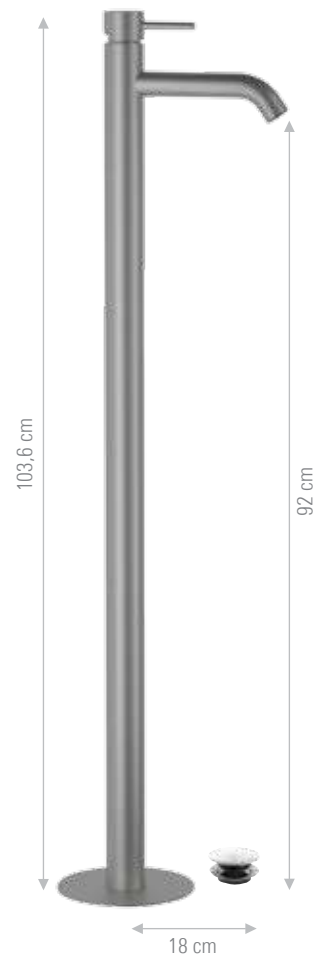

SSTX632P

Miscelatore monocomando a incasso per lavabo, acciaio INOX spazzolato.
 Lunghezza bocca: 16 cm.
Single-lever built-it basin mixer, brushed stainless steel. Spout length: 16 cm.

SSTX604BN

Monocomando bidet senza scarico e senza foro sul corpo, acciaio INOX spazzolato.
Single-lever bidet mixer without waste and without body hole, brushed stainless steel.

SSTX632PL

Miscelatore monocomando a incasso per lavabo, acciaio INOX spazzolato.
 Lunghezza bocca: 19 cm.
Single-lever built-it basin mixer, brushed stainless steel. Spout length: 19 cm.

SSTX688

Miscelatore monocomando lavabo da pavimento con scarico click-clack e troppo pieno, acciaio INOX spazzolato.
Single-lever mixer floor mounting with click-clack waste and overflow, brushed stainless steel.

MISCELATORI VASCA E DOCCIA - SHOWER AND BATH MIXERS

SSTX678

Miscelatore vasca da pavimento con deviatore e kit doccia, acciaio INOX spazzolato.
Free standing bath mixer floor mounting with diverter and shower kit, brushed stainless steel.

INOX PVD

SSA335435

SKit saliscendi minimale in acciaio INOX spazzolato con doccia ad 1 funzione e flessibile 150cm.
Minimal sliding rail set in brushed stainless steel with 1 function handshower and 150 cm flexible hose.