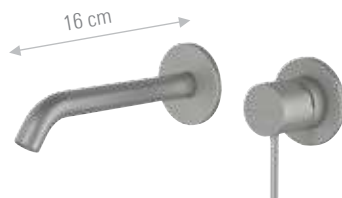

SSTX607BN

Monocomando lavabo alto senza scarico e senza foro sul corpo, acciaio INOX spazzolato.
 High basin mixer without waste and without body hole, brushed stainless steel.

SSTX604CC

Monocomando bidet con scarico click-clack e senza foro sul corpo, acciaio INOX spazzolato.
Single-lever bidet mixer with click-clack waste and without body hole, brushed stainless steel.

SSTX632P

Miscelatore monocomando a incasso per lavabo, acciaio INOX spazzolato.
 Lunghezza bocca: 16 cm.
Single-lever built-it basin mixer, brushed stainless steel. Spout length: 16 cm.

SSTX604BN

Monocomando bidet senza scarico e senza foro sul corpo, acciaio INOX spazzolato.
Single-lever bidet mixer without waste and without body hole, brushed stainless steel.

SSTX632PL

Miscelatore monocomando a incasso per lavabo, acciaio INOX spazzolato.
 Lunghezza bocca: 19 cm.
Single-lever built-it basin mixer, brushed stainless steel. Spout length: 19 cm.

SSTX688

Miscelatore monocomando lavabo da pavimento con scarico click-clack e troppo pieno, acciaio INOX spazzolato.
Single-lever mixer floor mounting with click-clack waste and overflow, brushed stainless steel.