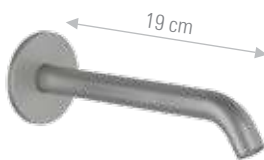

INOX PVD

BOCCHIE ED INCASSI DOCCIA - SPOUTS & BUILT-IN SHOWER MIXERS

SSTX4704

Bocca incasso, acciaio INOX spazzolato.
Lunghezza bocca: 16,5cm.
Built-in spout, brushed stainless steel.
Spout length: 16,5 cm.

INOX PVD

SSTX4704L

Bocca incasso, acciaio INOX spazzolato.
Lunghezza bocca: 19cm
Built-in spout, brushed stainless steel.
Spout length: 19 cm.

INOX PVD

SSTXT612Q

Miscelatore doccia incasso termostatico con deviatore a pulsante e rosone rettangolare, acciaio INOX spazzolato.
Built-in thermostatic shower mixer with pushbutton diverter and rectangular flange, brushed stainless steel.