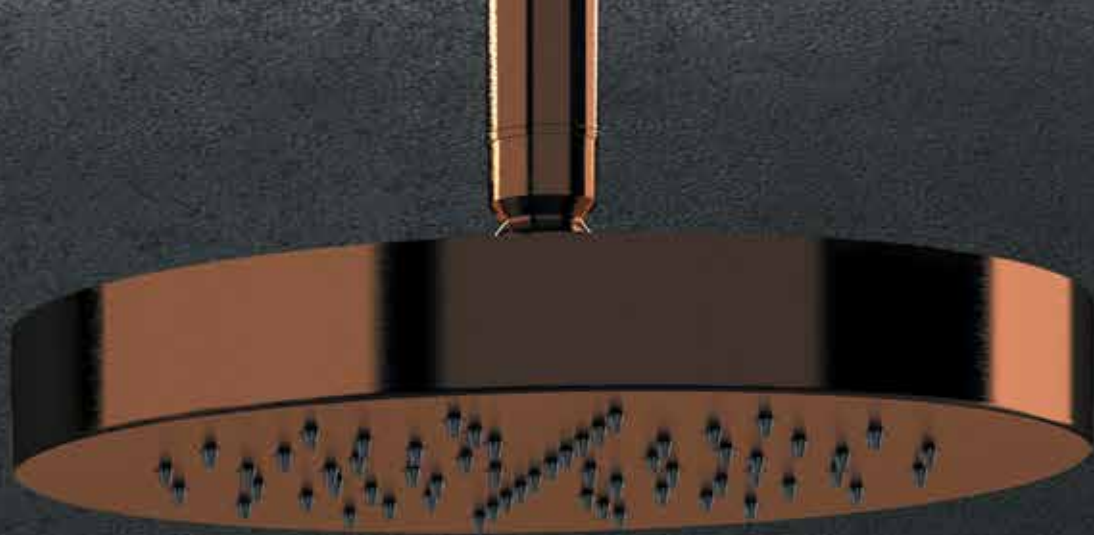

FINITURE PVD

Tutti gli articoli della collezione STEEL COLLECTION sono realizzati in acciaio INOX con effetto spazzolato e, dove segnalato, possono essere personalizzati con i nuovi colori in PVD (Physical Vapour Deposition): Nero spazzolato PVD, Ottone spazzolato PVD e Rame spazzolato PVD. Queste finiture speciali garantiscono un colore resistente e stabile nel tempo, arricchendo il design di interni di una sfumatura moderna dal forte impatto visivo.

PVD FINISHING

All the items included in the STEEL COLLECTION are made of stainless steel with a brushed effect and, where indicated, can be customized with the new PVD (Physical Vapor Deposition) colours: brushed black PVD, brushed brass PVD and brushed copper PVD. These special finishes guarantee a resistant and stable colour over time, enriching interior design with modern shades and great visual impact.