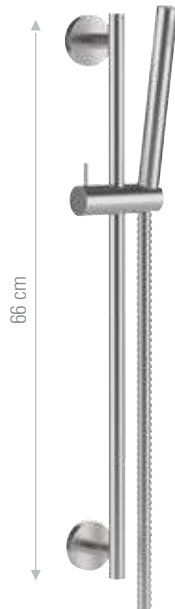

The shapes of this faucets are slender, simple and smooth, like the curvature of the mouths that gently accompanies the water flow.

.....

CARATTERISTICHE TECNICHE:

La serie è dotata di cartuccia a dischi ceramici, Ø 25 mm, vasca ed incassi Ø 35 mm prodotte da S.T.S.R. – Studio Tecnico Sviluppo e Ricerche
www.stsr.it

SSTX632P

Miscelatore monocomando a incasso per lavabo, acciaio INOX spazzolato.
 Lunghezza bocca: 16 cm.
Single-lever built-it basin mixer, brushed stainless steel. Spout length: 16 cm.

SSTX604BN

Monocomando bidet senza scarico e senza foro sul corpo, acciaio INOX spazzolato.
Single-lever bidet mixer without waste and without body hole, brushed stainless steel.

SSTX632PL

Miscelatore monocomando a incasso per lavabo, acciaio INOX spazzolato.
 Lunghezza bocca: 19 cm.
Single-lever built-it basin mixer, brushed stainless steel. Spout length: 19 cm.

SSTX688

Miscelatore monocomando lavabo da pavimento con scarico click-clack e troppo pieno, acciaio INOX spazzolato.
Single-lever mixer floor mounting with click-clack waste and overflow, brushed stainless steel.

INOX PVD

SSA335435

SKit saliscendi minimale in acciaio INOX spazzolato con doccia ad 1 funzione e flessibile 150cm.
Minimal sliding rail set in brushed stainless steel with 1 function handshower and 150 cm flexible hose.