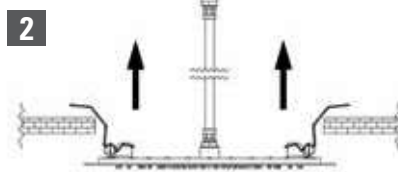

Mantenendo il soffione leggermente inclinato procedere caricando ed inserendo le rimanenti due molle come da immagine 2.

While keeping the showerhead slightly inclined, proceed by spring-loading and inserting the two other springs as shown in picture 2.