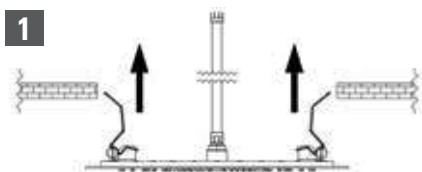

Nell'immagine 1 si evidenzia il primo movimento necessario: caricare due molle vicine tra loro mettendole quasi in posizione verticale rispetto al soffione ed inserirle all'interno del foro precedentemente preparato. Rilasciare le stesse delicatamente.

In picture 1, you shall see the first needed movement to activate them: Spring-load two springs next to each other placing them almost vertically and insert them in the hole in the ceiling; Release them gently;