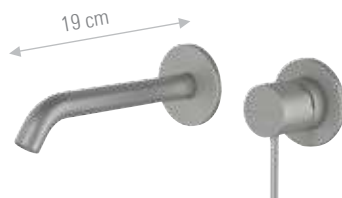

SSTX607BN

Monocomando lavabo alto senza scarico e senza foro sul corpo, acciaio INOX spazzolato.
 High basin mixer without waste and without body hole, brushed stainless steel.

SSTX604CC

Monocomando bidet con scarico click-clack e senza foro sul corpo, acciaio INOX spazzolato.
Single-lever bidet mixer with click-clack waste and without body hole, brushed stainless steel.

SSTX632P

Miscelatore monocomando a incasso per lavabo, acciaio INOX spazzolato.
 Lunghezza bocca: 16 cm.
Single-lever built-it basin mixer, brushed stainless steel. Spout length: 16 cm.

SSTX604BN

Monocomando bidet senza scarico e senza foro sul corpo, acciaio INOX spazzolato.
Single-lever bidet mixer without waste and without body hole, brushed stainless steel.

SSTX632PL

Miscelatore monocomando a incasso per lavabo, acciaio INOX spazzolato.
 Lunghezza bocca: 19 cm.
Single-lever built-it basin mixer, brushed stainless steel. Spout length: 19 cm.

SSTX688

Miscelatore monocomando lavabo da pavimento con scarico click-clack e troppo pieno, acciaio INOX spazzolato.
Single-lever mixer floor mounting with click-clack waste and overflow, brushed stainless steel.