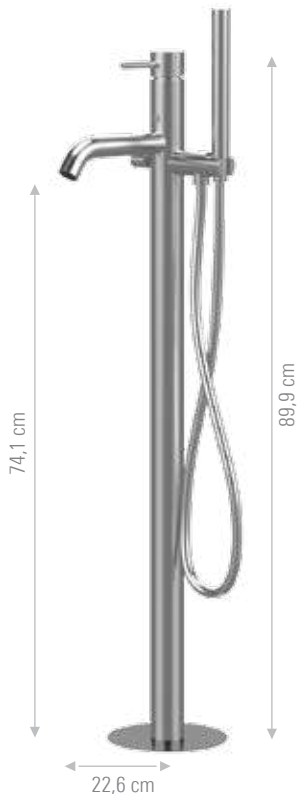

SSTX632P

Miscelatore monocomando a incasso per lavabo, acciaio INOX spazzolato.
 Lunghezza bocca: 16 cm.
Single-lever built-it basin mixer, brushed stainless steel. Spout length: 16 cm.

SSTX604BN

Monocomando bidet senza scarico e senza foro sul corpo, acciaio INOX spazzolato.
Single-lever bidet mixer without waste and without body hole, brushed stainless steel.

SSTX632PL

Miscelatore monocomando a incasso per lavabo, acciaio INOX spazzolato.
 Lunghezza bocca: 19 cm.
Single-lever built-it basin mixer, brushed stainless steel. Spout length: 19 cm.

SSTX688

Miscelatore monocomando lavabo da pavimento con scarico click-clack e troppo pieno, acciaio INOX spazzolato.
Single-lever mixer floor mounting with click-clack waste and overflow, brushed stainless steel.

MISCELATORI VASCA E DOCCIA - SHOWER AND BATH MIXERS

SSTX678

Miscelatore vasca da pavimento con deviatore e kit doccia, acciaio INOX spazzolato.
Free standing bath mixer floor mounting with diverter and shower kit, brushed stainless steel.

INOX PVD

SSA335435

SKit saliscendi minimale in acciaio INOX spazzolato con doccia ad 1 funzione e flessibile 150cm.
Minimal sliding rail set in brushed stainless steel with 1 function handshower and 150 cm flexible hose.