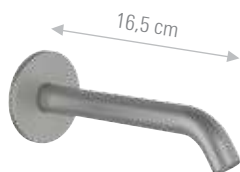

INOX PVD

SSA335516

Saliscendi minimale tutto in acciaio inox spazzolato 60 cm, con flessibile incluso, in acciaio inox.
Stainless steel minimal sliding rail set all in brushed stainless steel 60 cm, including flexible hose.

INOX PVD

BOCCHIE ED INCASSI DOCCIA - SPOUTS & BUILT-IN SHOWER MIXERS

SSTX4704

Bocca incasso, acciaio INOX spazzolato.
Lunghezza bocca: 16,5cm.
Built-in spout, brushed stainless steel.
Spout length: 16,5 cm.